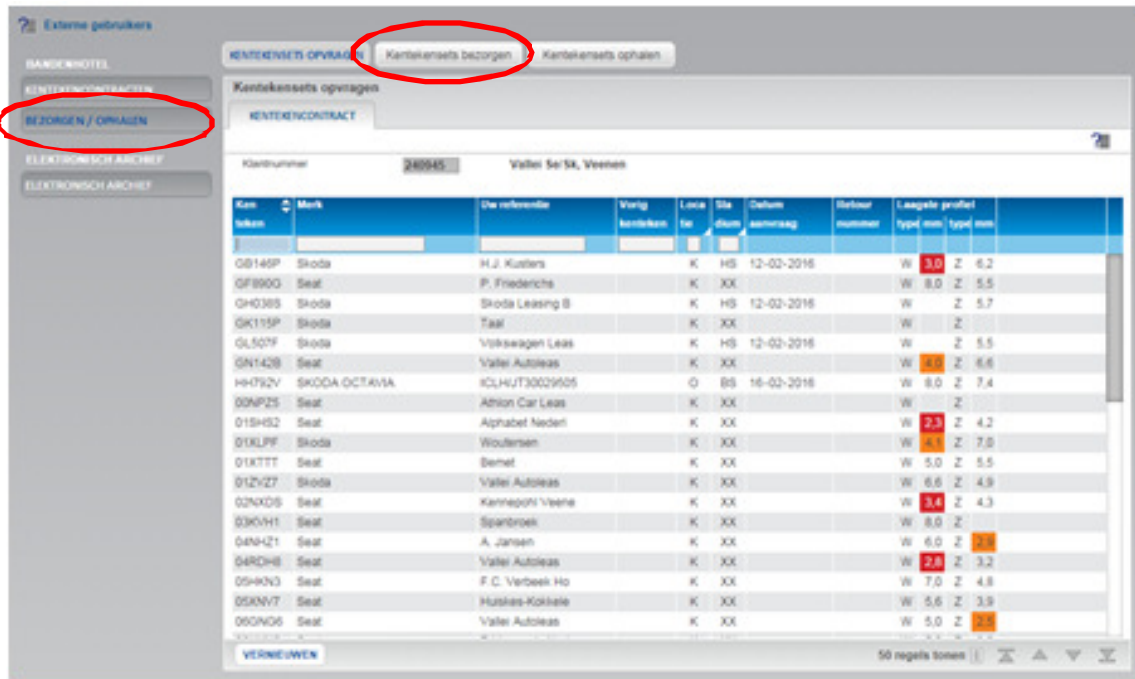

BEZORGEN VAN SETS

Via menubutton **BEZORGEN / OPHALEN** kunnen opdrachten ingegeven worden.

Via de button **KENTEKENSETS** bezorgen kunt u de sets selecteren die u bezorgd wilt hebben vanuit het bandenhotel. Kies eerst de **bezorgdatum**, **virng de sets aan** die bezorgd moeten worden en **kies eventueel een afwijkend bezorgadres**. Deze moet dan wel eerst worden vastgelegd in de administratie van CBG.