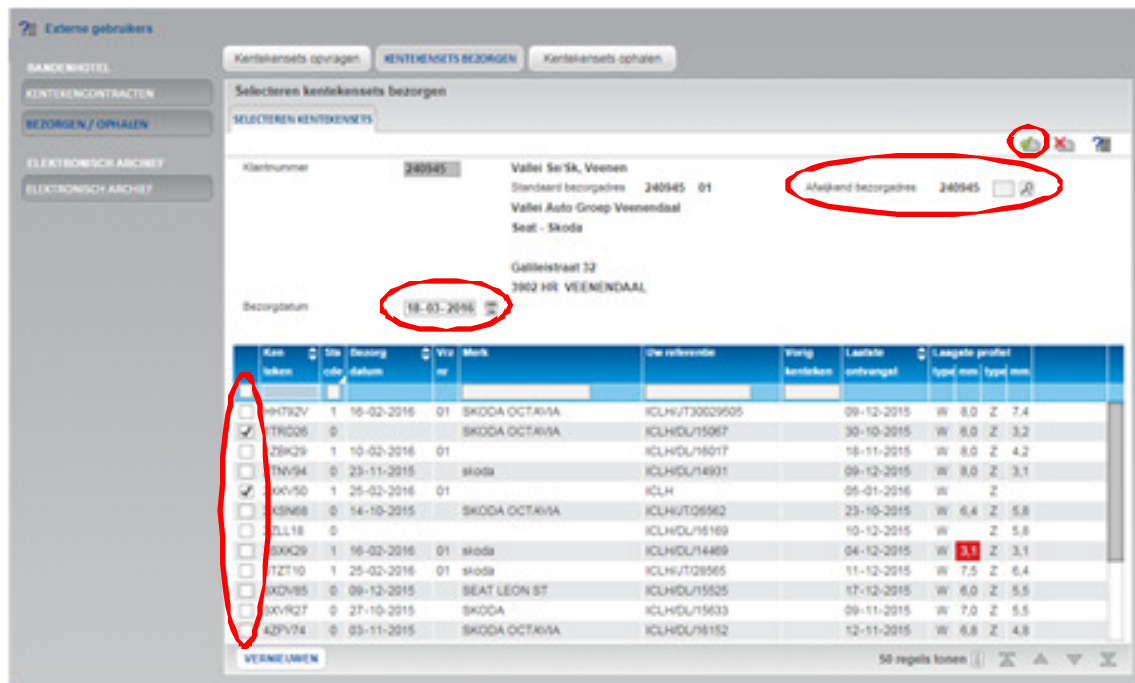

Klik daarna op de button **BEVESTIG BEZORGEN**